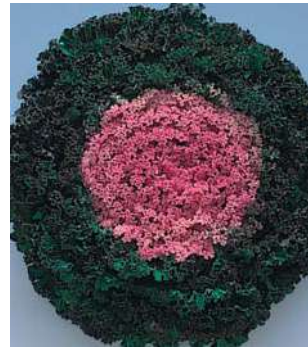

Col ornamental Brassica oleracea

Rizada

Sol

15-25 cm

IX-XII

Color

 Rosa
 Rojo
 Blanco
 Mezcla

Ondulada

Sol

15-25 cm

IX-XII

Color

 Rojo
 Rosa
 Blanco
 Mezcla

Coleus Solenostemon scutellaroides

Mosaico

Se adapta perfectamente tanto al sol como a la sombra.

Semisol

15-25 cm

X-VI

Color

 Mezcla
 4 colores

Premium Sun

Colores deslumbrantes y ricas texturas. Indicado para maceta de 12cm. Recomendado para macetas combinadas y para jardinería. Excelentes resultados en sol y semi-sombra.

Sol

15-25 cm

X-VI

Color

 Mezcla de 8 colores
 vivos, sin tonos
 verdes y amarillos.
