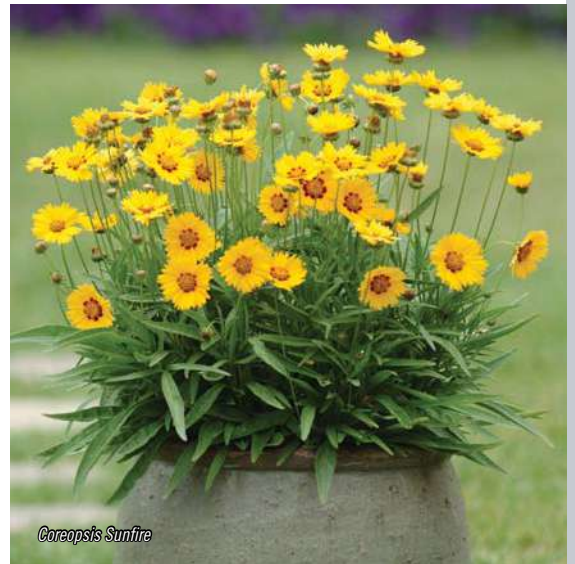

Coreopsis Coreopsis grandiflora

Early Sunrise

Sol

40-50 cm

IV-VII

Color

Amarillo

Coreopsis Sunrise

Sunfire

Sol

45-60 cm

IV-VII

Color

Amarillas
semidobles con
centro rojo

Coreopsis Sunfire

NOVEDAD

Double The Sun

Planta perenne resistente, excelente tolerancia al calor y la sequía una vez establecida en el jardín. Flores grandes y semidobles en color amarillo brillante cuando se planta a pleno sol.

Sol

30-36 cm

IV-VII

Color

Amarillo

Coreopsis Double The Sun