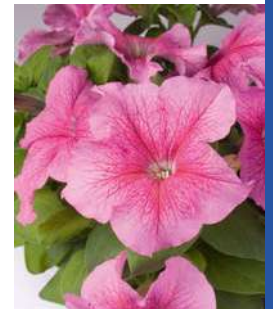

Petunia grandiflora Petunia hybrida

**Limbo GP**

Planta de crecimiento compacto ideal para periodos calurosos.

Sol

15-20 cm

III-IX

Color

22 colores en mezcla o por separado

**NOVEDAD**

Yellow Lime

White

Blue

Salmon

Burgundy

Red Veined

Red

Violet

Purple

Rose

Peach

Rose Veined

Rose Morn

Blue Veined

Orchid Veined