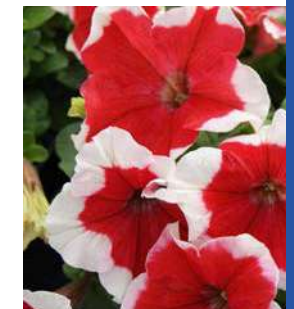

Red Picotee