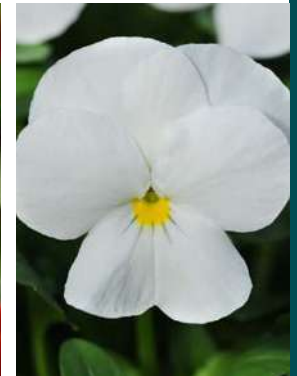

Sorbet Xp

Planta uniforme de floración muy precoz, ideal para día corto.

Sol

15 cm

VIII-III

Color

Mezcla de 30 colores y selección en colores separados

Red Blotch XP

White XP

Yellow XP

Delft Blue XP

Marina XP

Pink Halo XP

Raspberry XP

True Blue XP

Beaconsfield XP